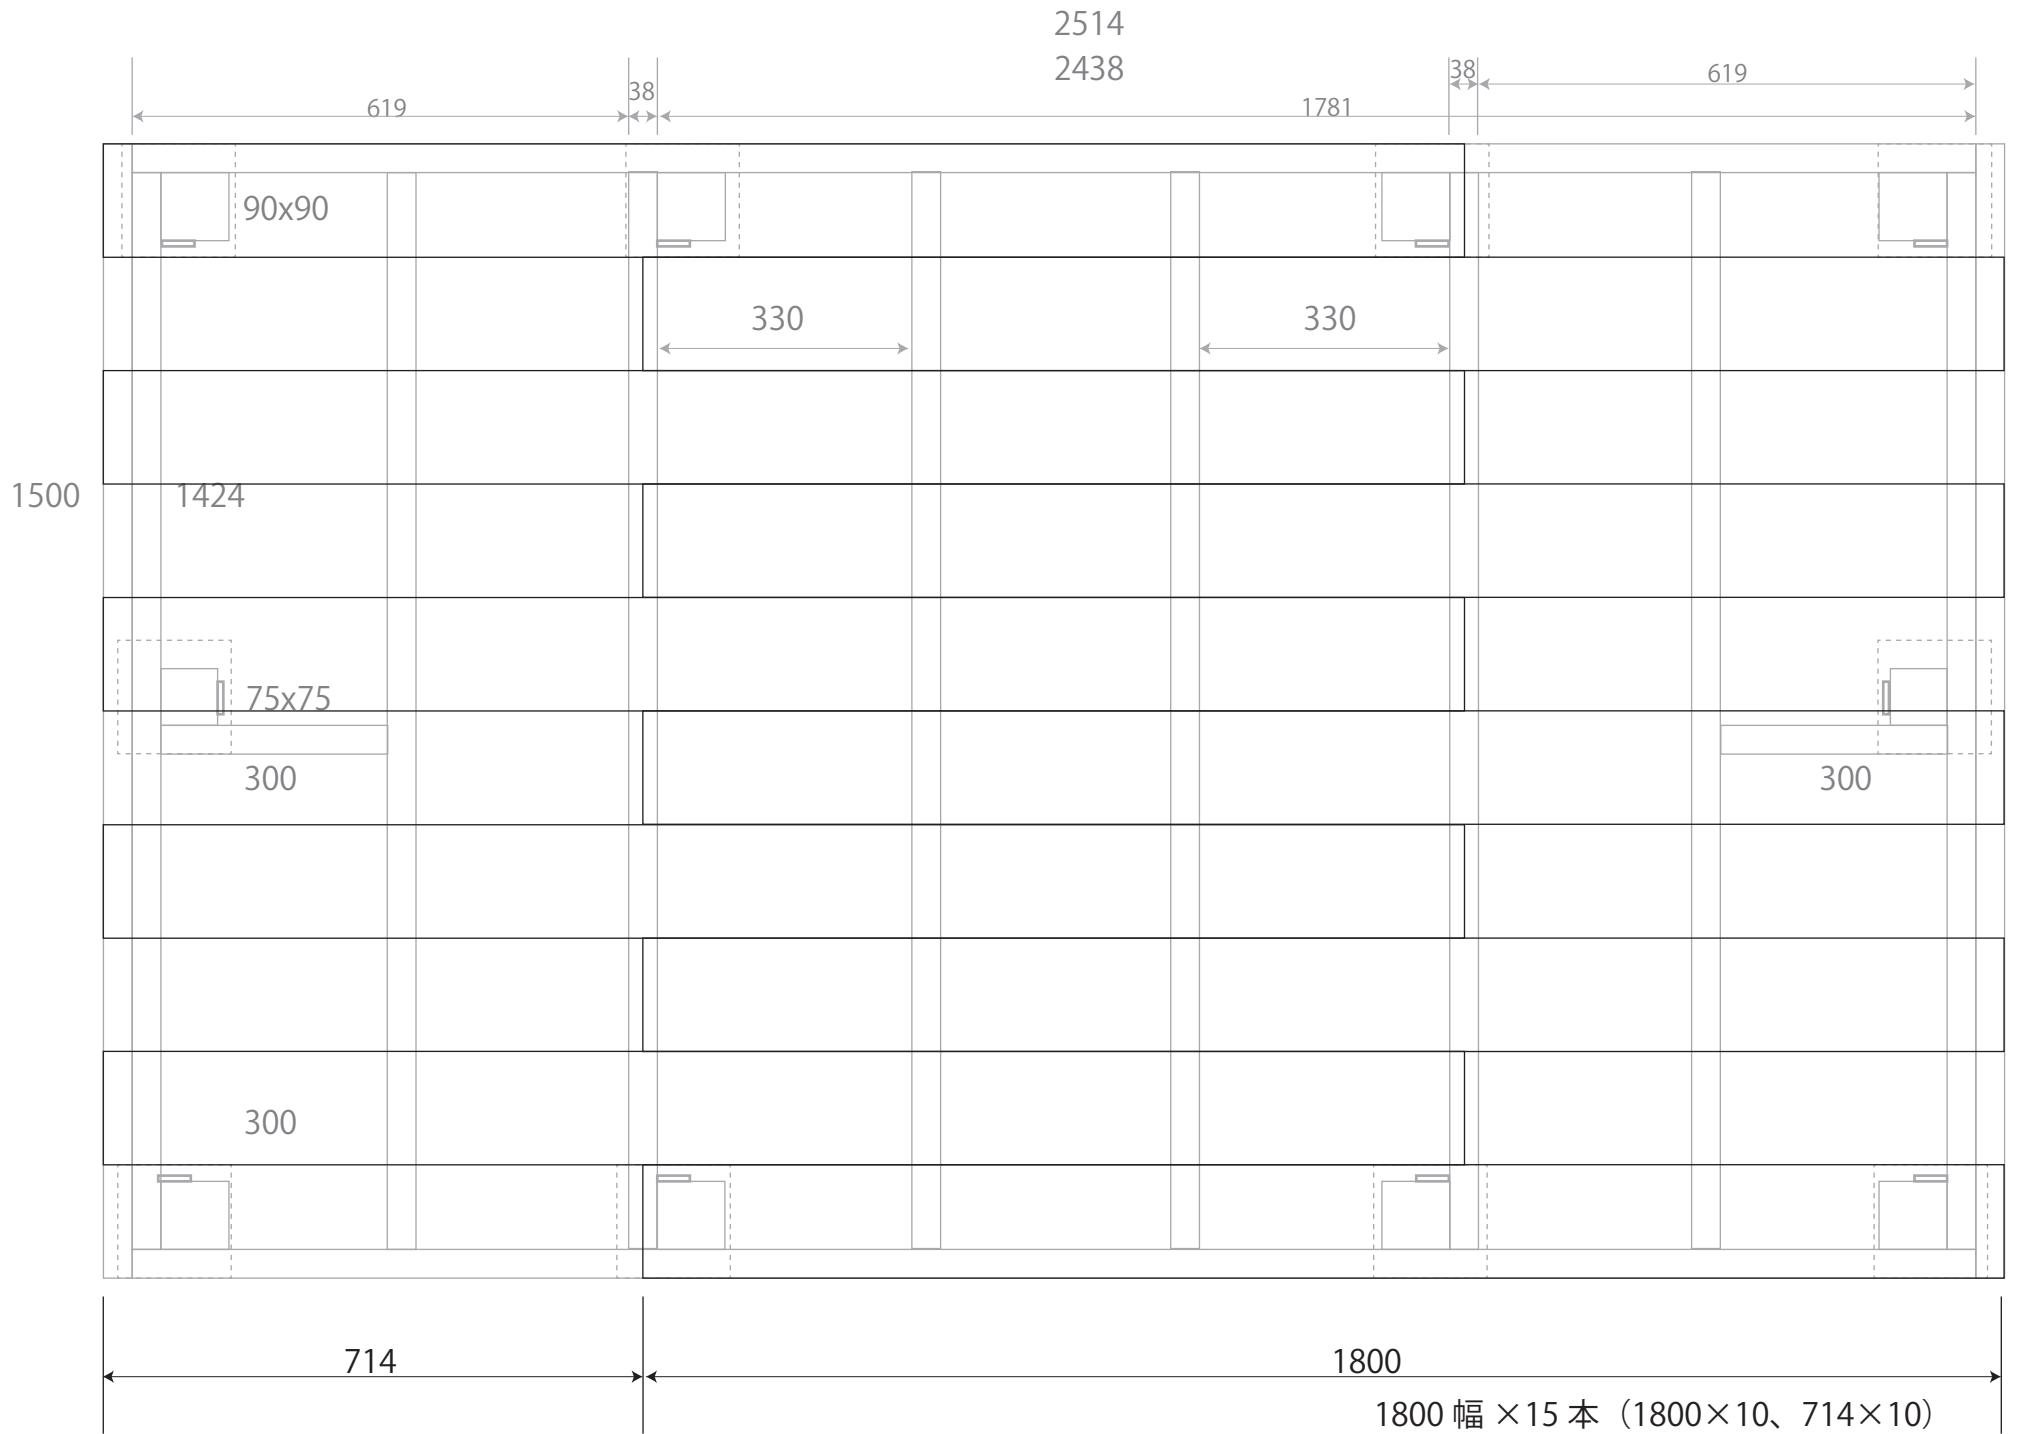

壁：手前

壁：側面

2x4 1829 x1

2x4 2438 x3

1820x910 板 2.5 枚

910

1800

910

445

1488

2300

天井

1820x910 板 3 枚

1580

2514

壁：裏面

2x4 2438 x9
1800x900 板 5 枚

2312