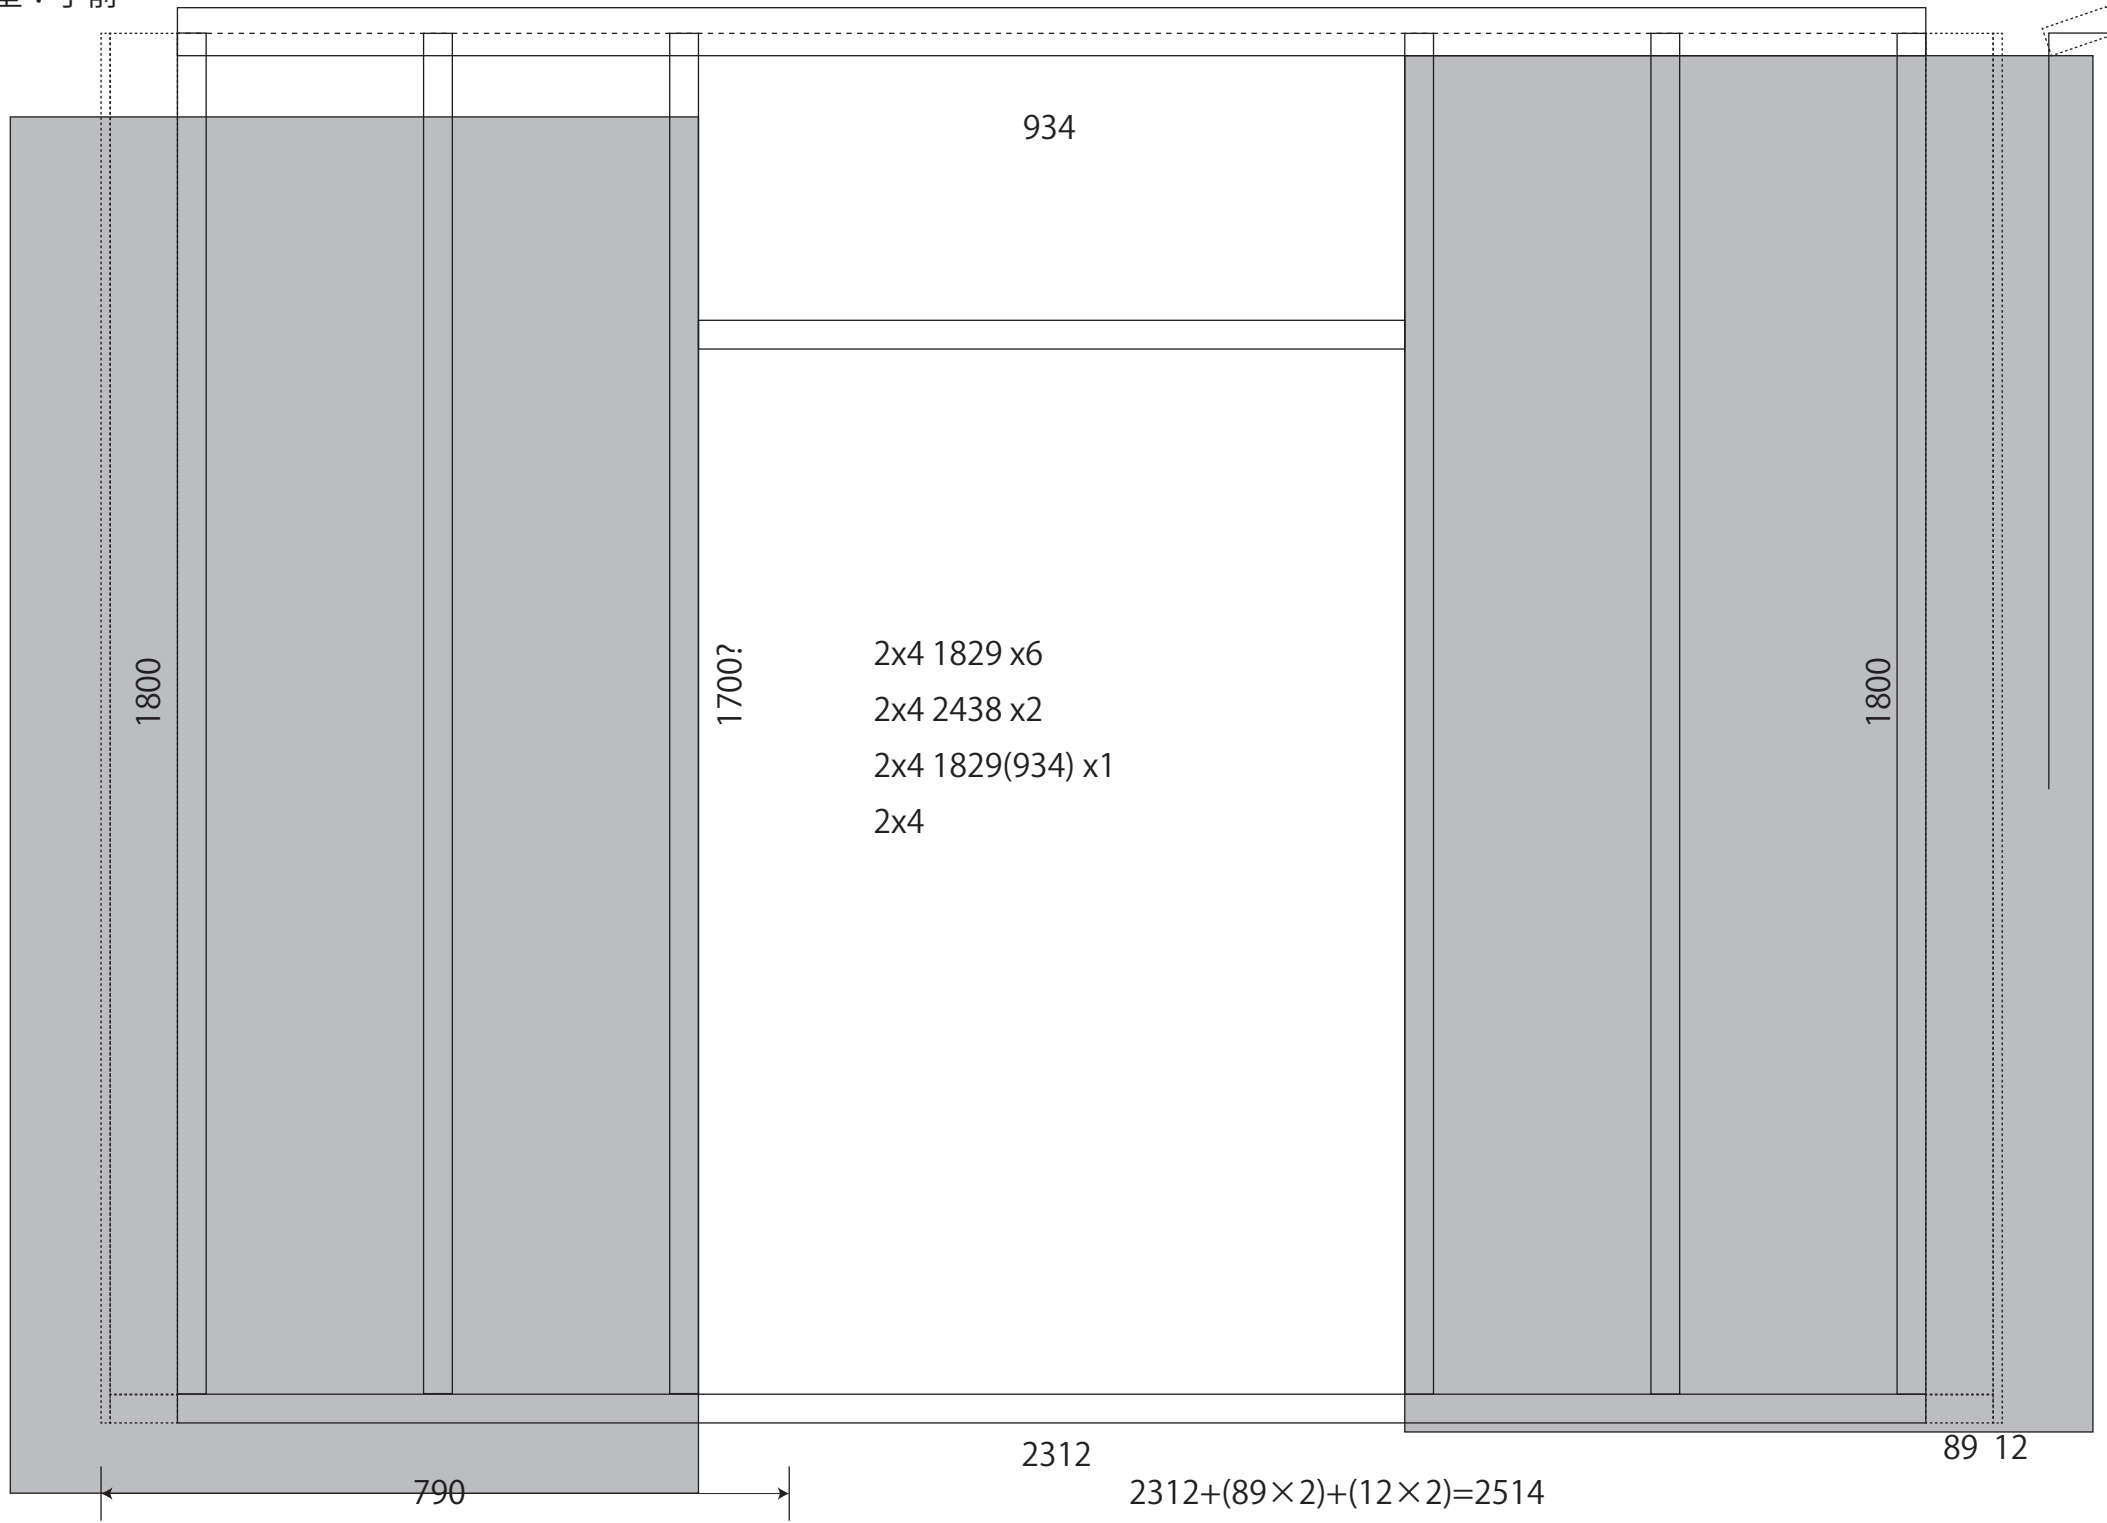

壁：手前

壁：側面

2x4 1829 x1

2x4 2438 x3

1820x910 板 2.5 枚

910

1800

910

445

1488

2300

天井

1820x910 板 3 枚

1580

2514

壁：裏面

2x4 2438 x9
1800x900 板 5 枚

2312