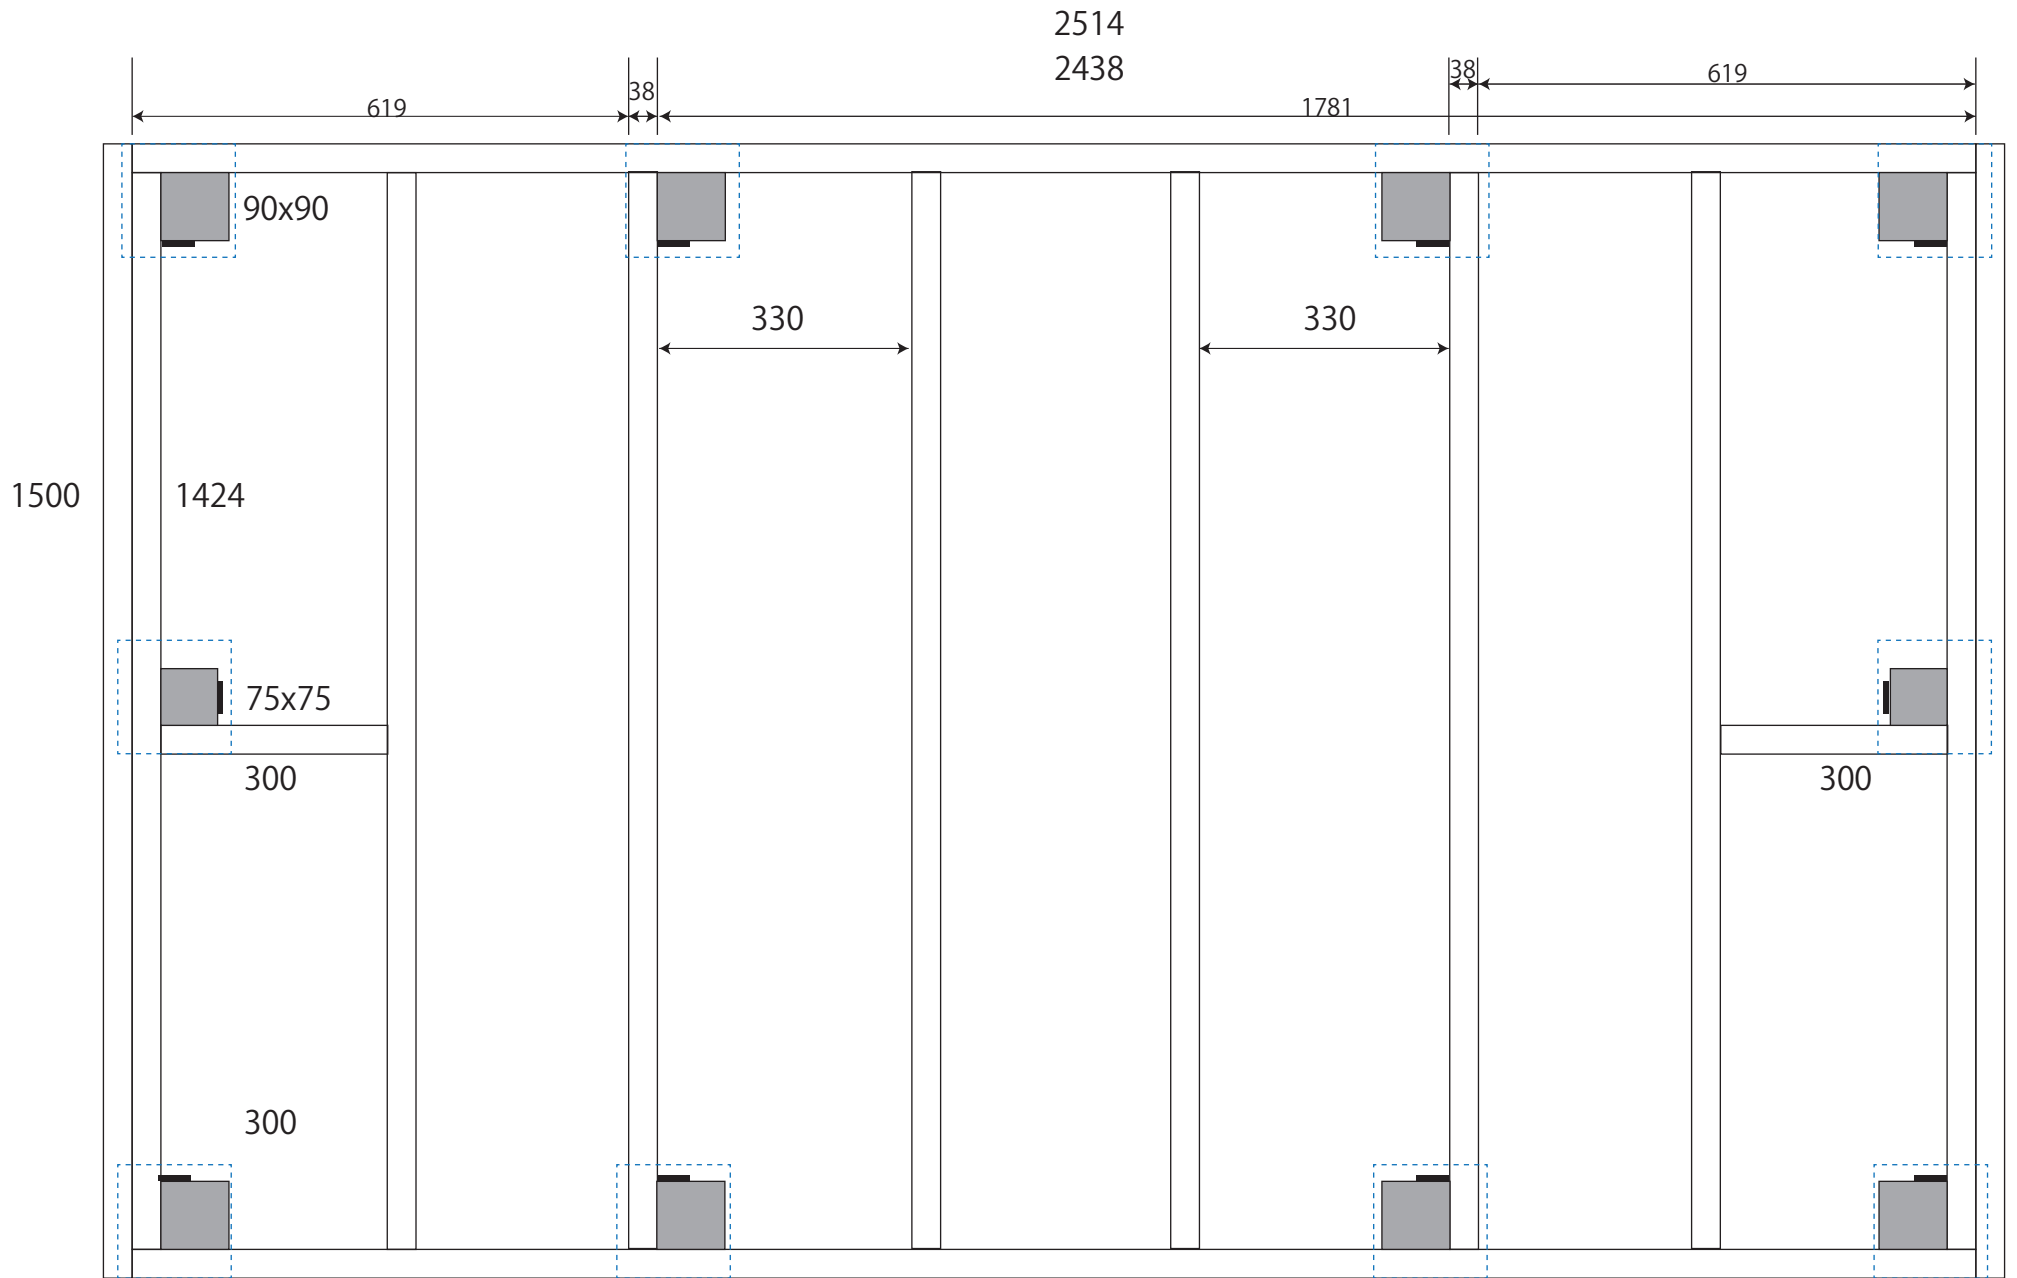

壁：手前

壁：側面

2x4 1829 x1

2x4 2438 x3

1820x910 板 2.5 枚

910

1800

910

445

1488

2300

天井

1820x910 板 3 枚

1580

2514

壁：裏面

2x4 2438 x9
1800x900 板 5 枚

2312