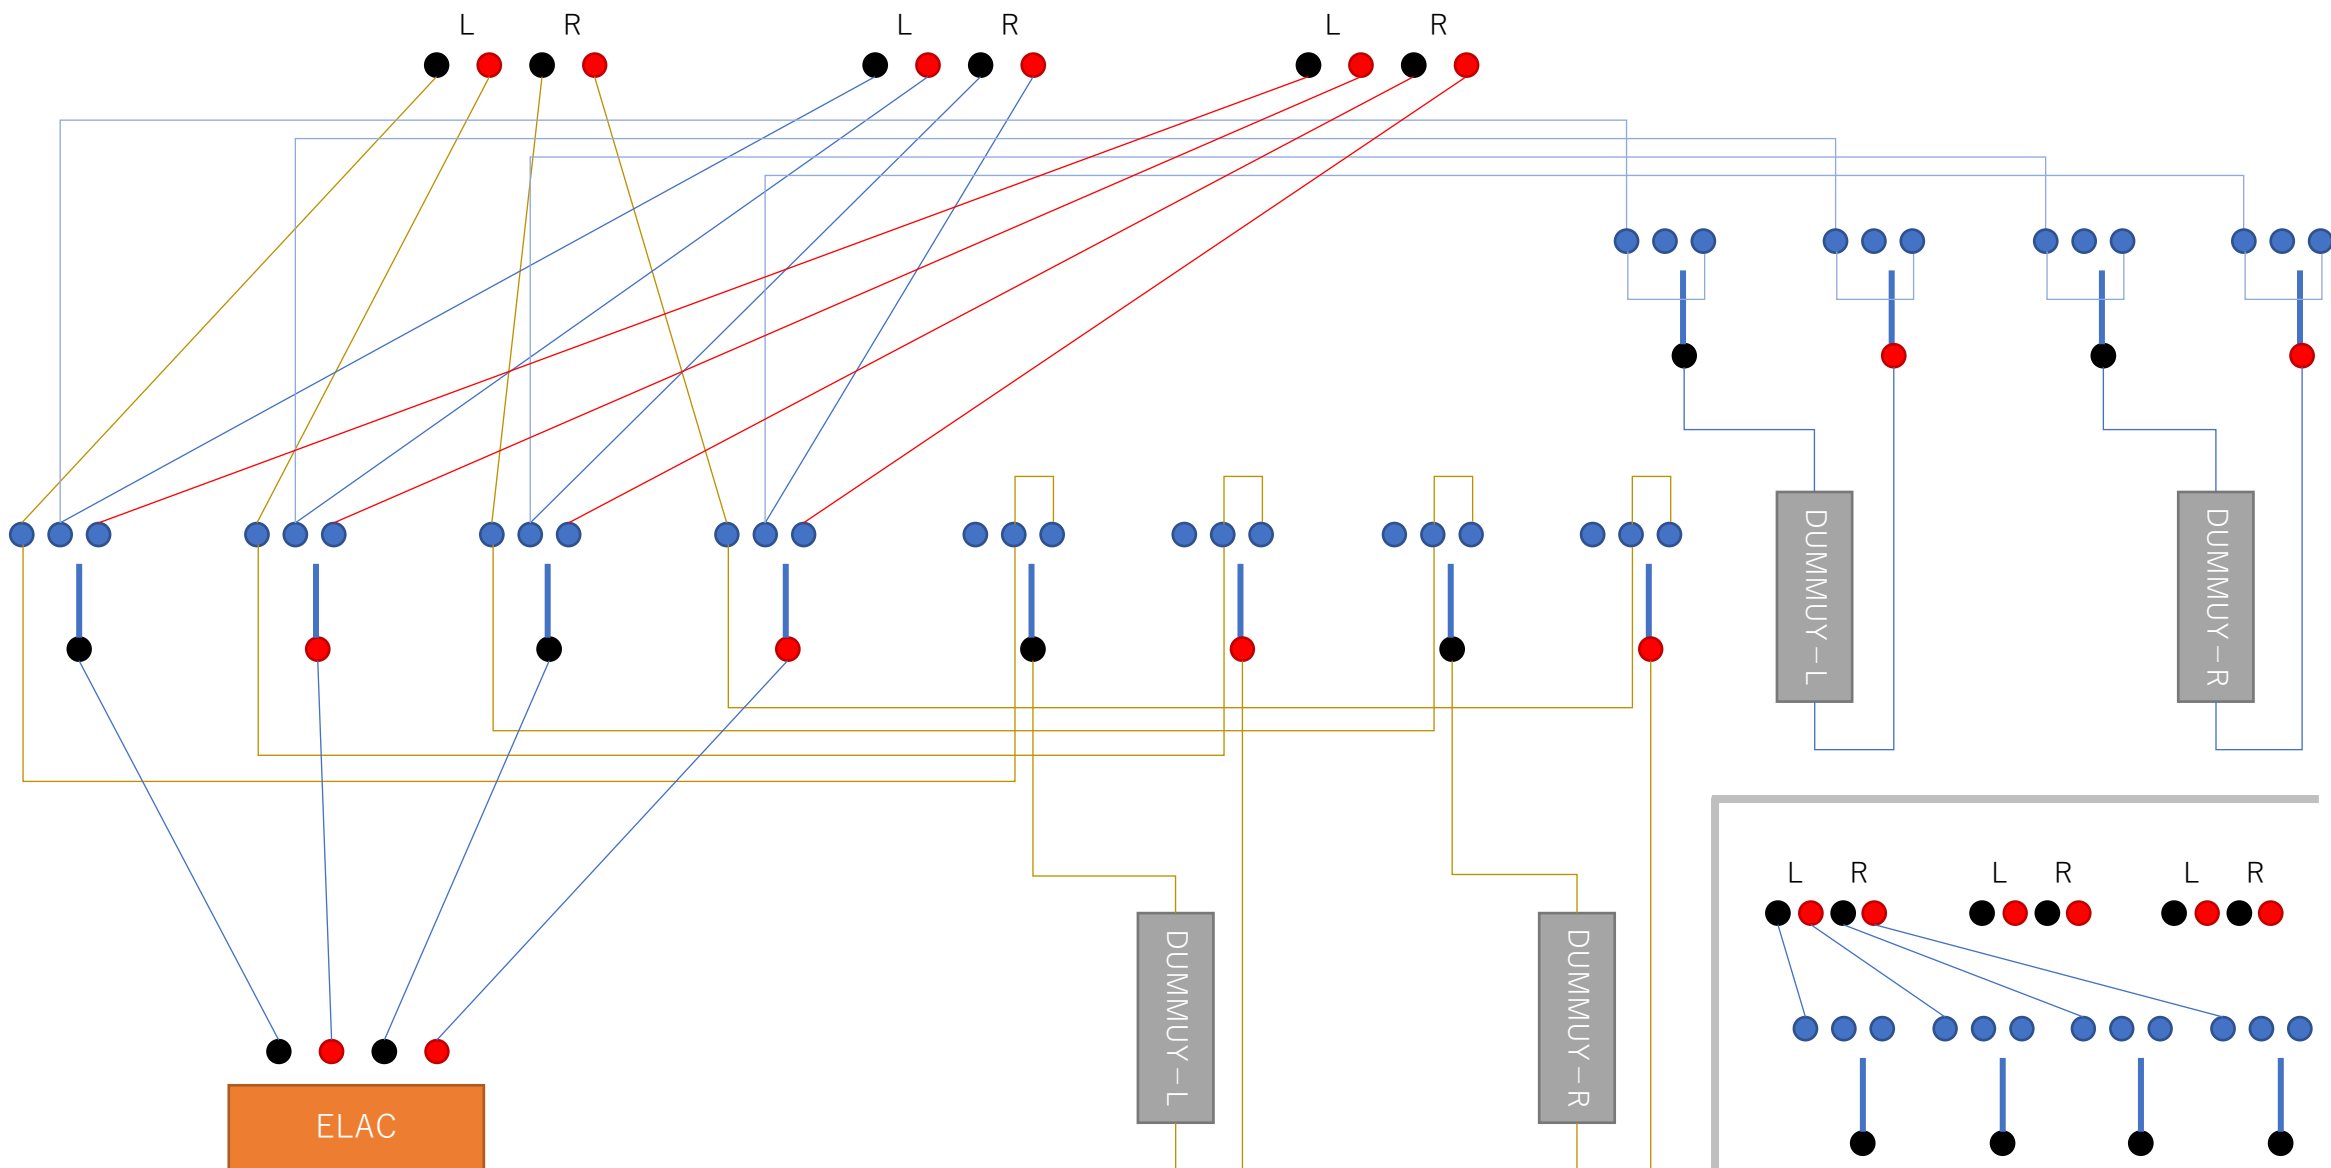

アンプセクタ部

EL12

300B

AP-505

ELAC

DUMMY-L

DUMMY-R

DUMMY-L

DUMMY-R

ラインセクタ部

タカチ電機工業 HIT型小型放熱ケース HIT17-6-18SS