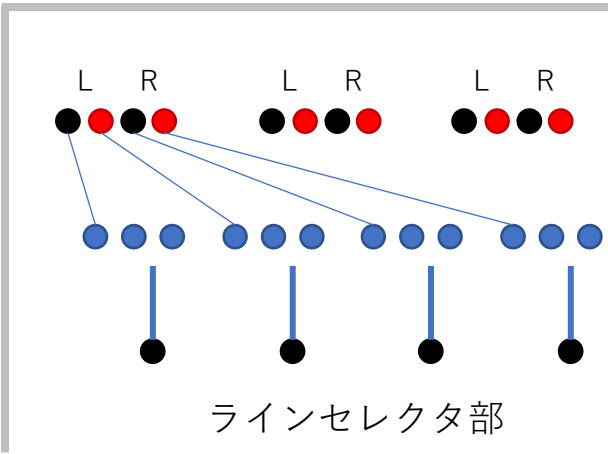

アンプセクタ部

EL12

300B

AP-505

ELAC

DUMMY-L

DUMMY-R

DUMMY-L

DUMMY-R

ラインセクタ部

タカチ電機工業 HIT型小型放熱ケース HIT17-6-18SS